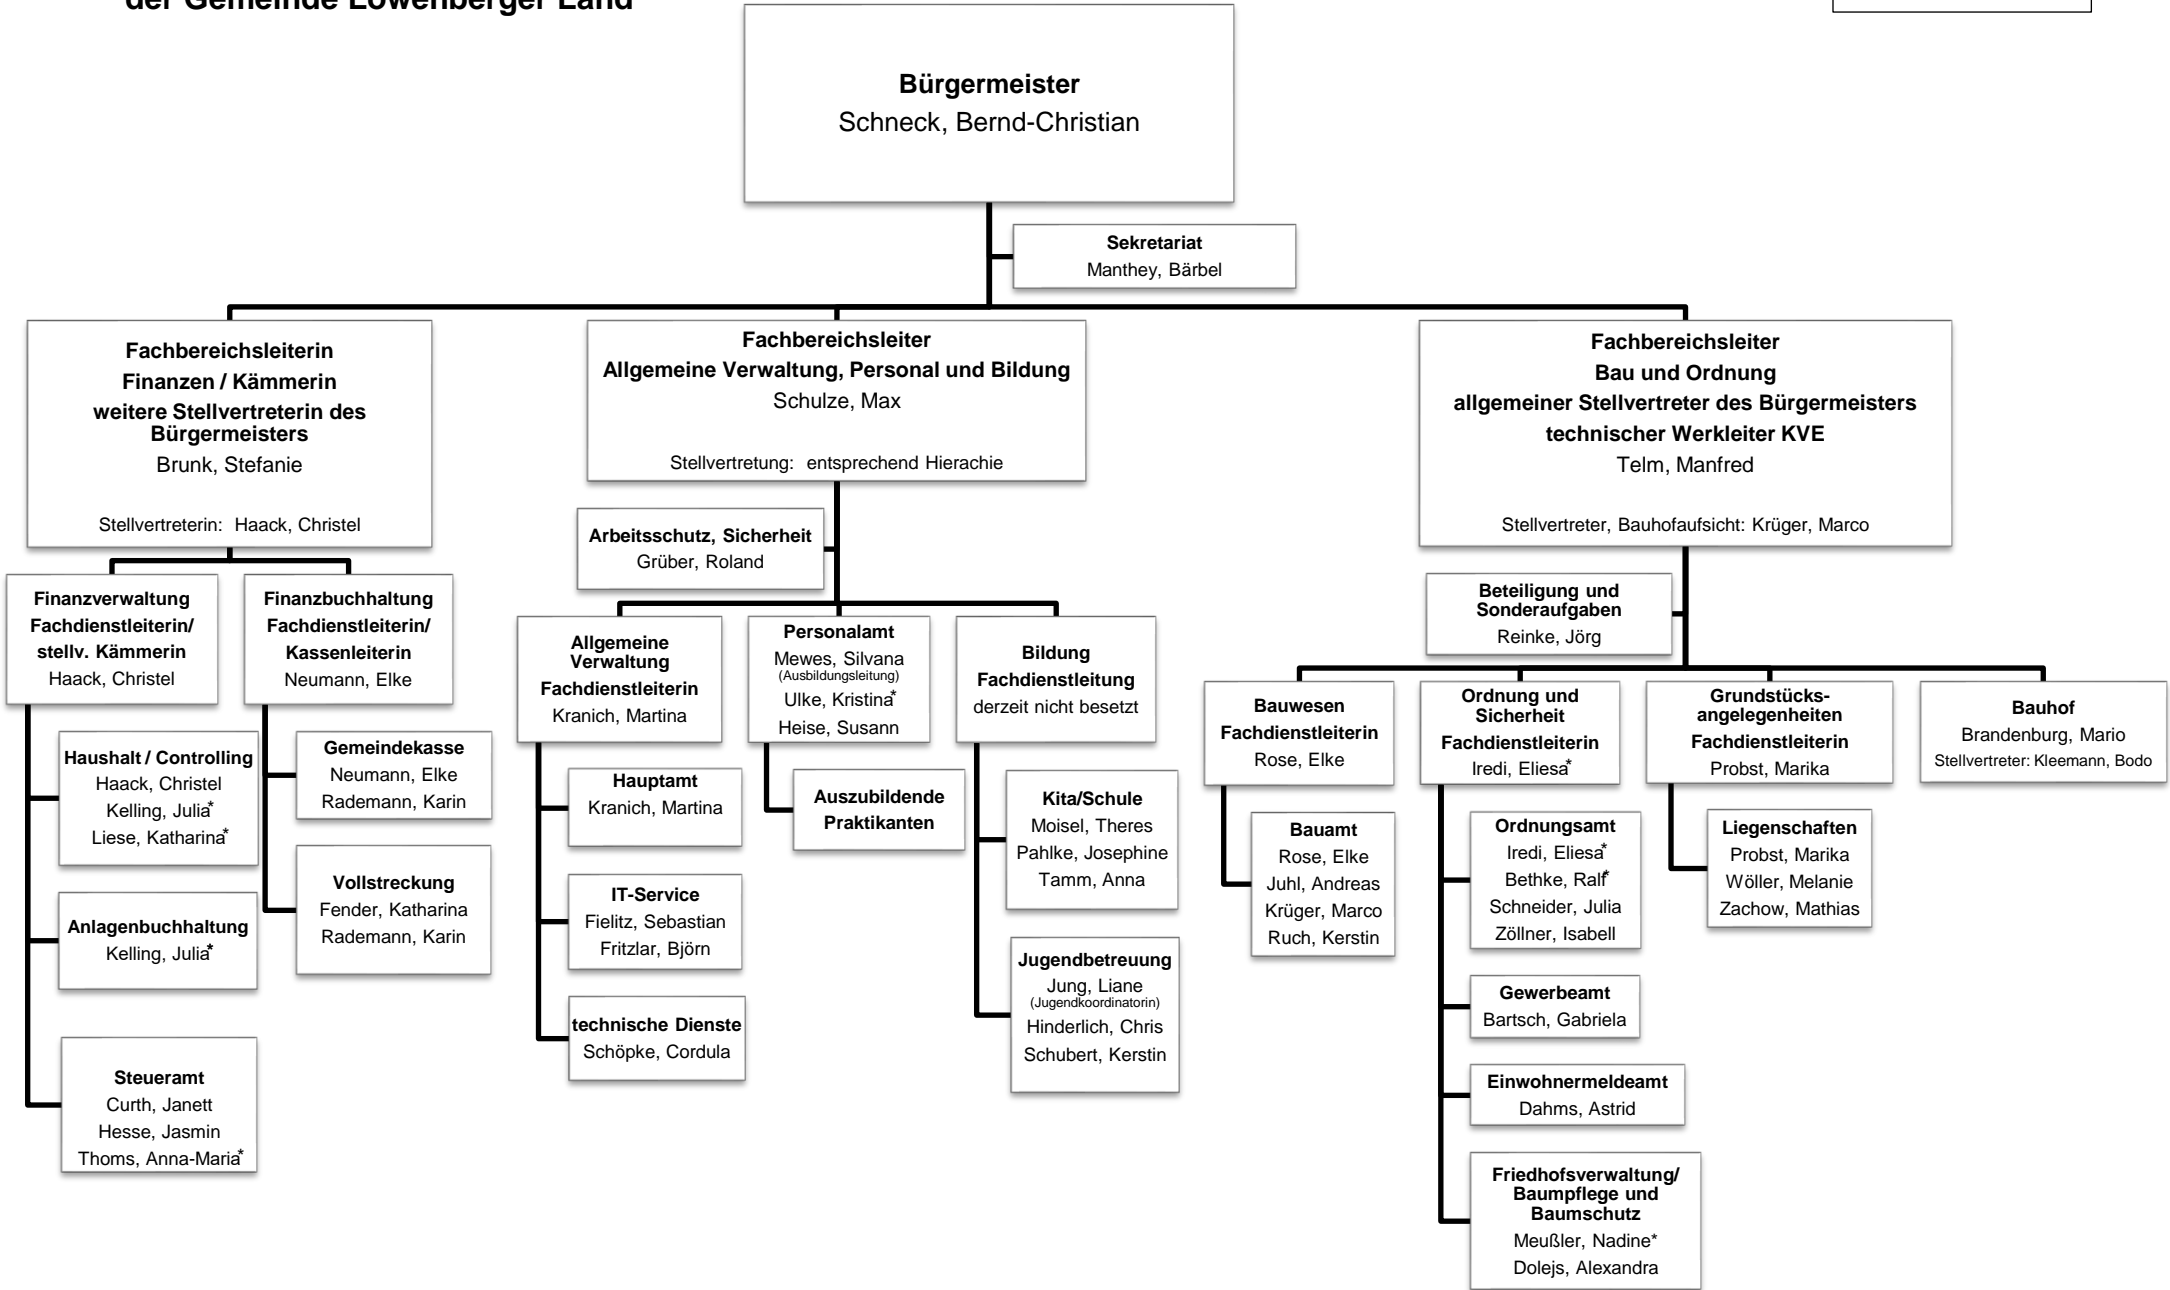

Verwaltungsstruktur der Gemeinde Löwenberger Land

Personalratsvorsitzende
Curth, Janett

* derzeit abwesend