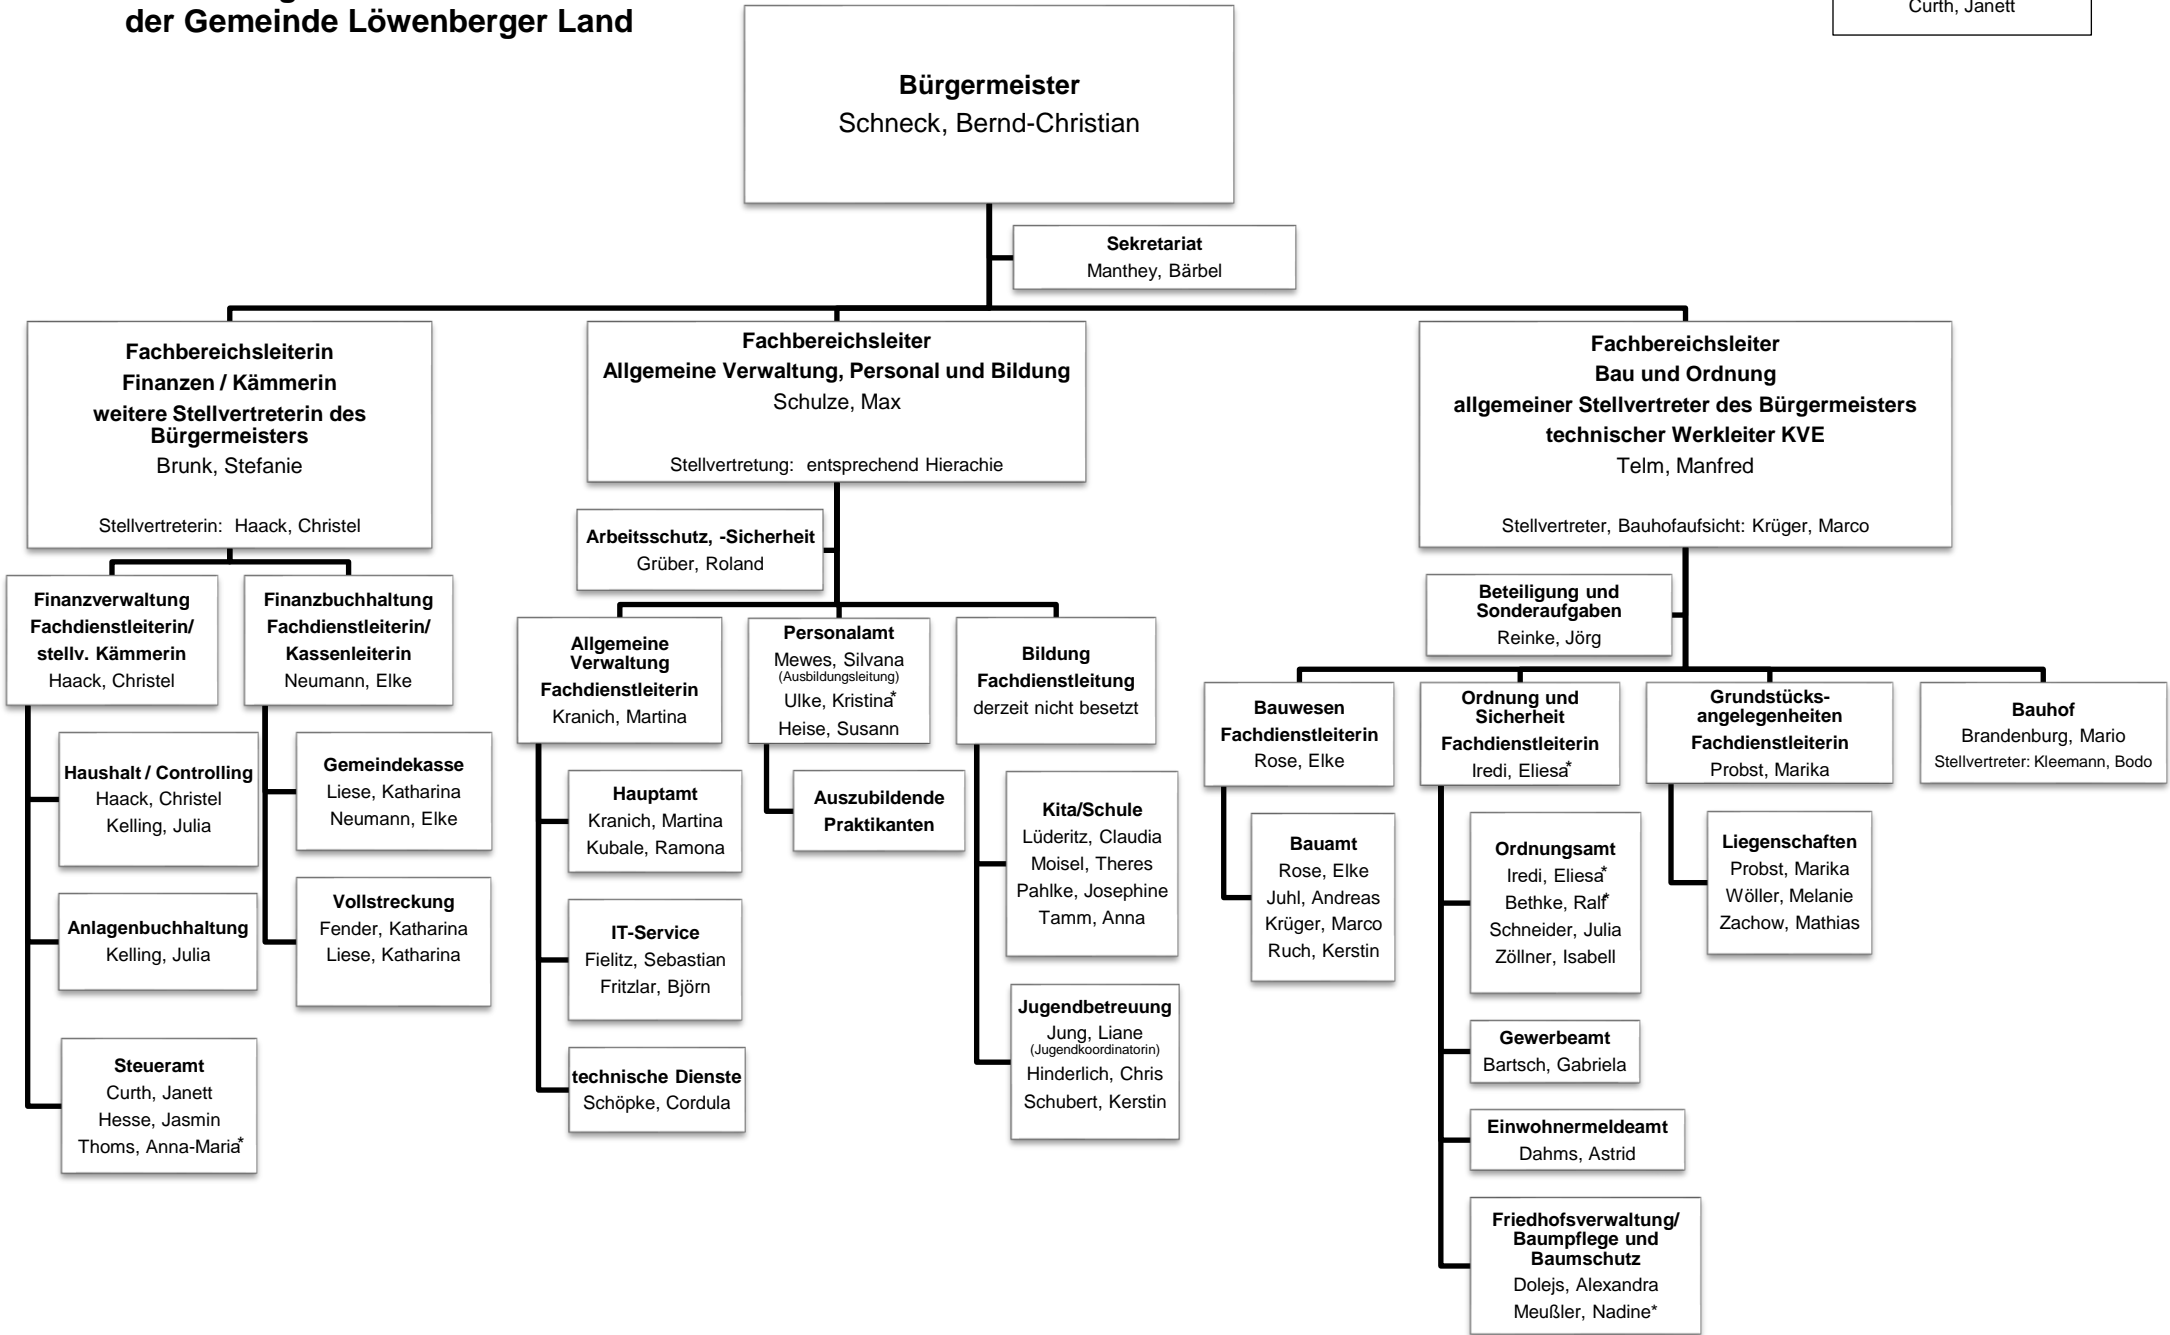

# Verwaltungsstruktur der Gemeinde Löwenberger Land

**Personalratsvorsitzende**  
Curth, Janett

\* derzeit abwesend