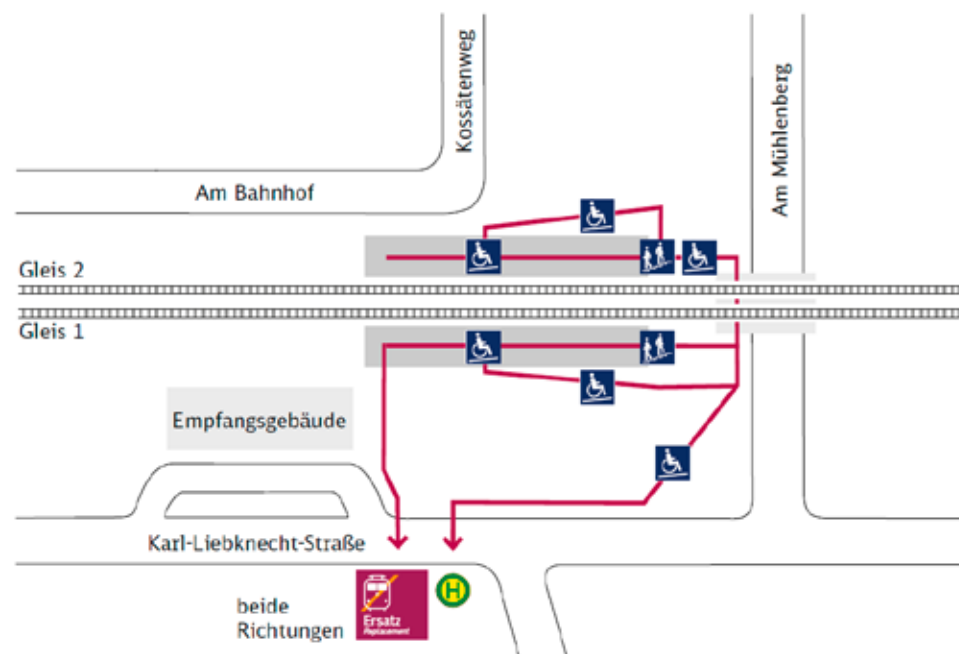

Ihr Weg zur Ersatzhaltestelle

GoIm

← **Potsdam Hbf -
Berlin/Berlin-Schönefeld Flughafen**

Wustermark/Oranienburg →

Haltestelle: GoIm, Bahnhof / Universität Bus 606

Wegbeschreibung:

Die Ersatzhaltestelle befindet sich an der Karl-Liebnecht-Str. Gehen Sie vom Gleis 2 kommend durch einen Tunnel und vom Gleis 1 kommend direkt von einem der Ausgänge zur Haltestelle.

Zeichenerklärung: → Fußweg/Durchgang

Haltestelle: Bus Ersatzverkehr

Treppe

Zugang über Rampe