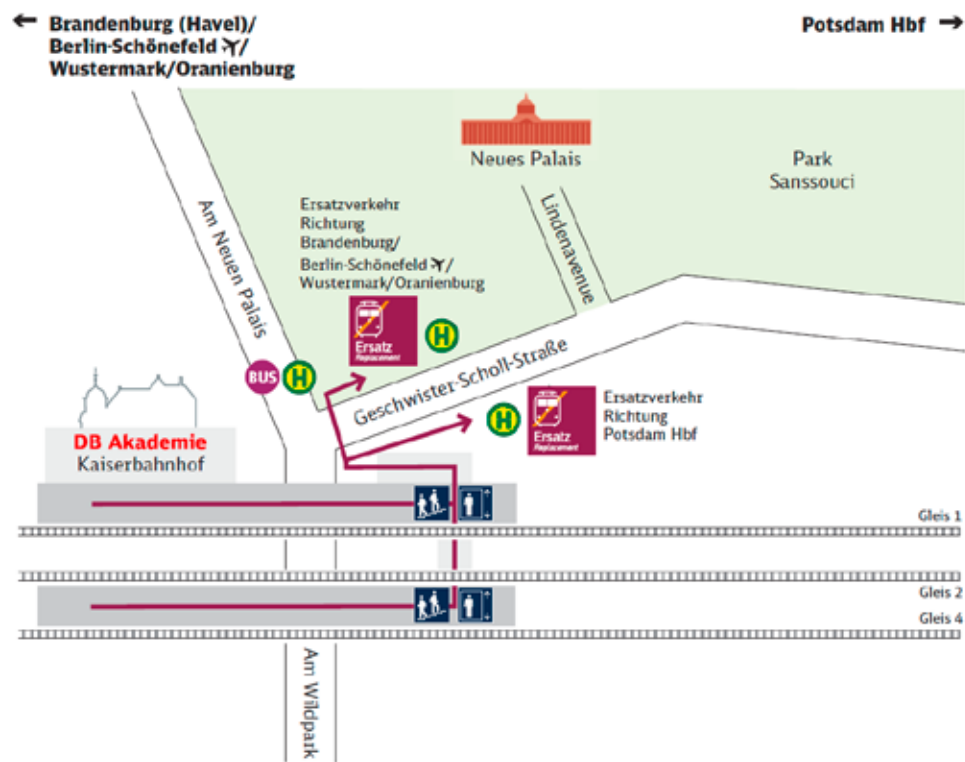

Ihr Weg zur Ersatzhaltestelle

Potsdam Park Sanssouci

Haltestelle: Park Sanssouci, Bf (in der Geschwister-Scholl-Straße)

Wegbeschreibung:

Gehen Sie von den Bahnsteigen kommend durch den Tunnel und vorbei an der Baustelle zur Kreuzung. Biegen Sie dort rechts in die Geschwister-Scholl-Straße ein. Die Haltestellen befinden sich in ca. 50 m Entfernung auf beiden Straßenseiten.

Zeichenerklärung:

- ➔ Fußweg/Durchgang
- Treppe
- Haltestelle: Bus Ersatzverkehr
- Aufzug