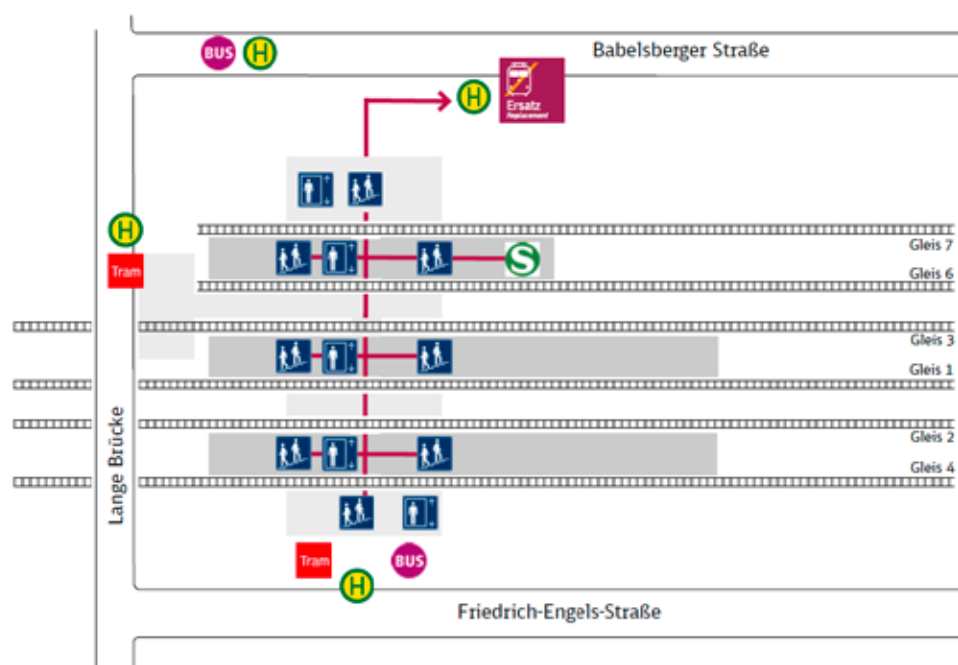

Ihr Weg zur Ersatzhaltestelle

Potsdam Hbf

Brandenburg (Havel)/
Flughafen B. Schönefeld/
Wustermark ←

Potsdam Griebnitzsee/Berlin →

Haltestelle: Potsdam Hbf/Nord, Babelsberger Straße (gegenüber ILB)

Wegbeschreibung:

Folgen Sie der Beschilderung im Bahnhof zum Ausgang „Babelsberger Straße“ und treten Sie auf den Bahnhofsvorplatz. Wenden Sie sich nach rechts und gehen Sie am Taxistand vorbei ca. 50m geradeaus. Die Haltestelle des Ersatzverkehrs befindet sich auf Höhe der Verbraucherzentrale und gegenüber der Investitionsbank des Landes Brandenburg (ILB).

1. **Zeichenerklärung:**
2. Fußweg/Durchgang
   - Haltestelle: Bus Ersatzverkehr
   - Treppe
   - Aufzug