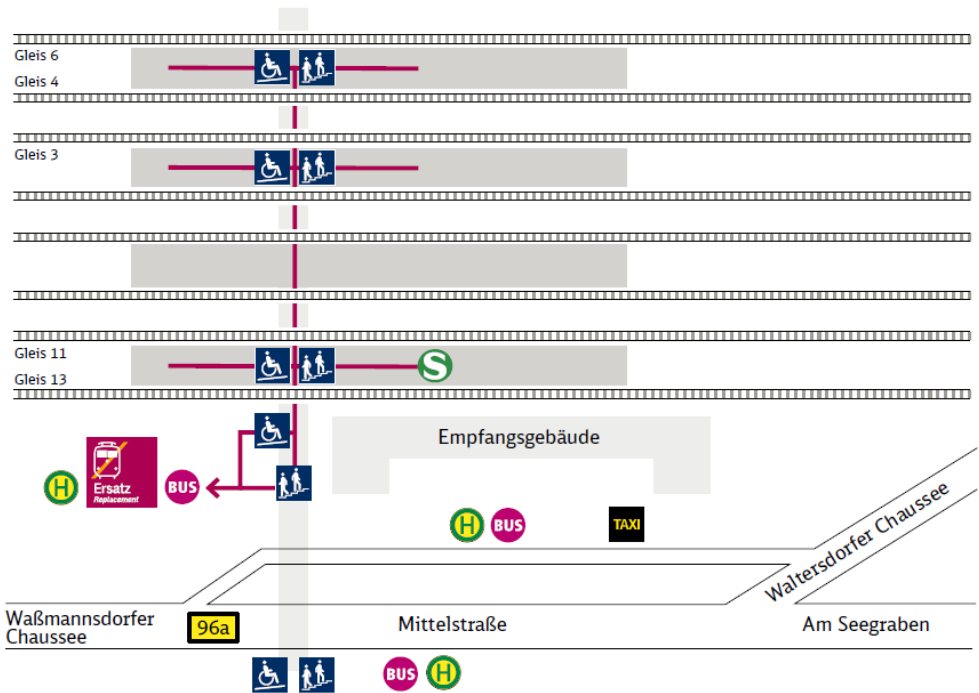

Ihr Weg zur Ersatzhaltestelle

Berlin-Schönefeld Flughafen

← Potsdam/Wünsdorf-Waldstadt

Berlin - Nauen →

Haltestelle: Berlin-Schönefeld Flughafen, Bahnhof

Wegbeschreibung:

Folgen Sie dem Piktogramm . Gehen Sie von den Gleisen durch den Tunnel entlang den Wegweisern.

Zeichenerklärung: Fußweg/Durchgang

Treppe

Haltestelle: Bus Ersatzverkehr

Zugang über Rampe