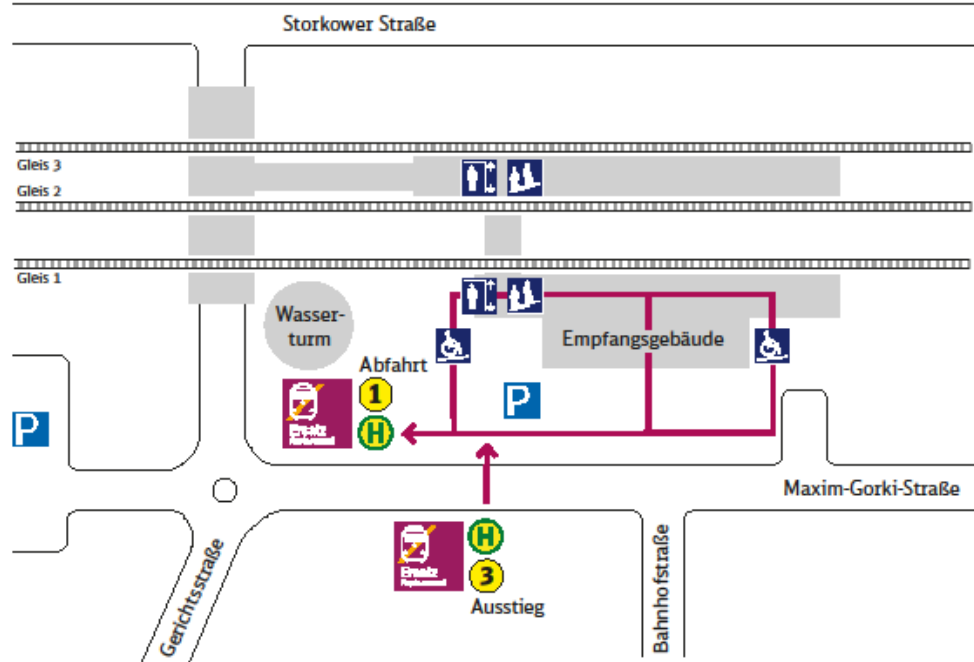

Ihr Weg zur Ersatzhaltestelle

Königs Wusterhausen

← Berlin

Cottbus →

Haltestelle: 5 Königs Wusterhausen, Bahnhof (Maxim-Gorki-Straße) Haltestelle Nr. 1/Abfahrt Nr. 3 Ausstieg

Wegbeschreibung:

Gehen Sie zum Ausgang; vom Gleis 1 kommend direkt durch das Bahnhofsgebäude oder seitlich daran vorbei in die Maxim-Gorki-Straße.

Die Haltestelle des Ersatzverkehrs befindet sich rechterhand (Position 1: Abfahrt/Position 3: Ausstieg).

Zeichenerklärung: Fußweg/Durchgang

Haltestelle: Bus Ersatzverkehr

Abfahrt

Ausstieg

Treppe

Zugang über Rampe

Aufzug