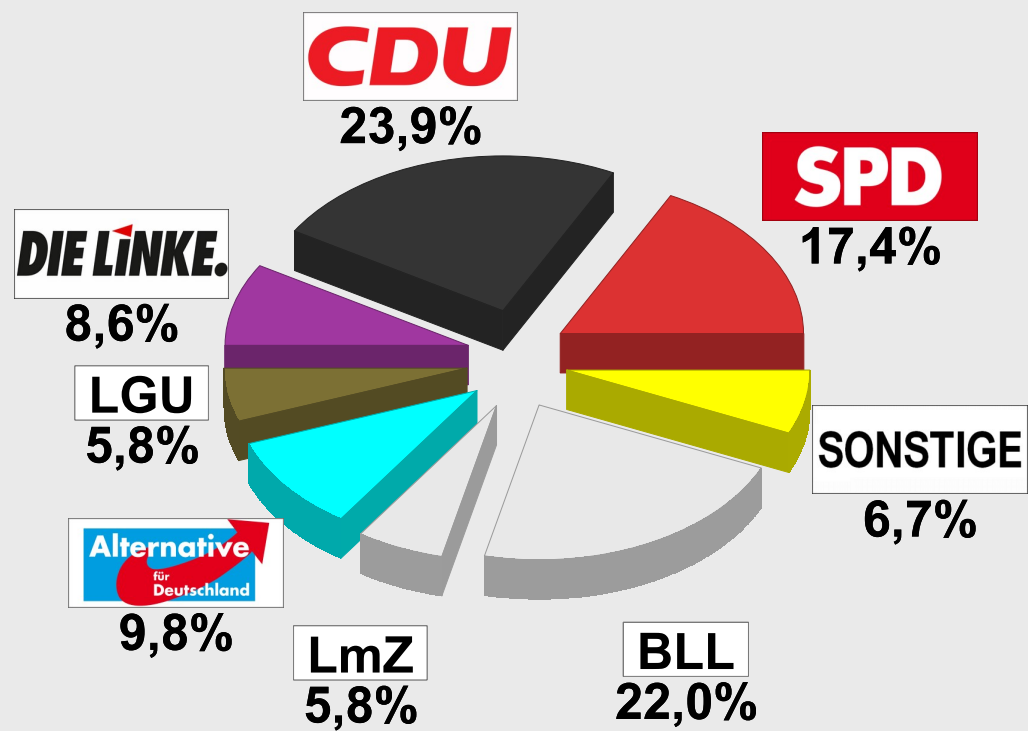

Kommunalwahl 2019 OHV
Vorläufiges Endergebnis
 Stimmenanteile in Prozent (%)

Wahlbeteiligung 61,69%

SPD.....	17,39%
CDU.....	23,90%
DIE LINKE.....	8,64%
NPD.....	0,86%
FDP.....	1,87%
LGU.....	5,76%
AfD.....	9,78%
LmZ.....	5,83%
EB Hauptmann.	0,47%
BLL.....	21,98%
FDL.....	3,54%