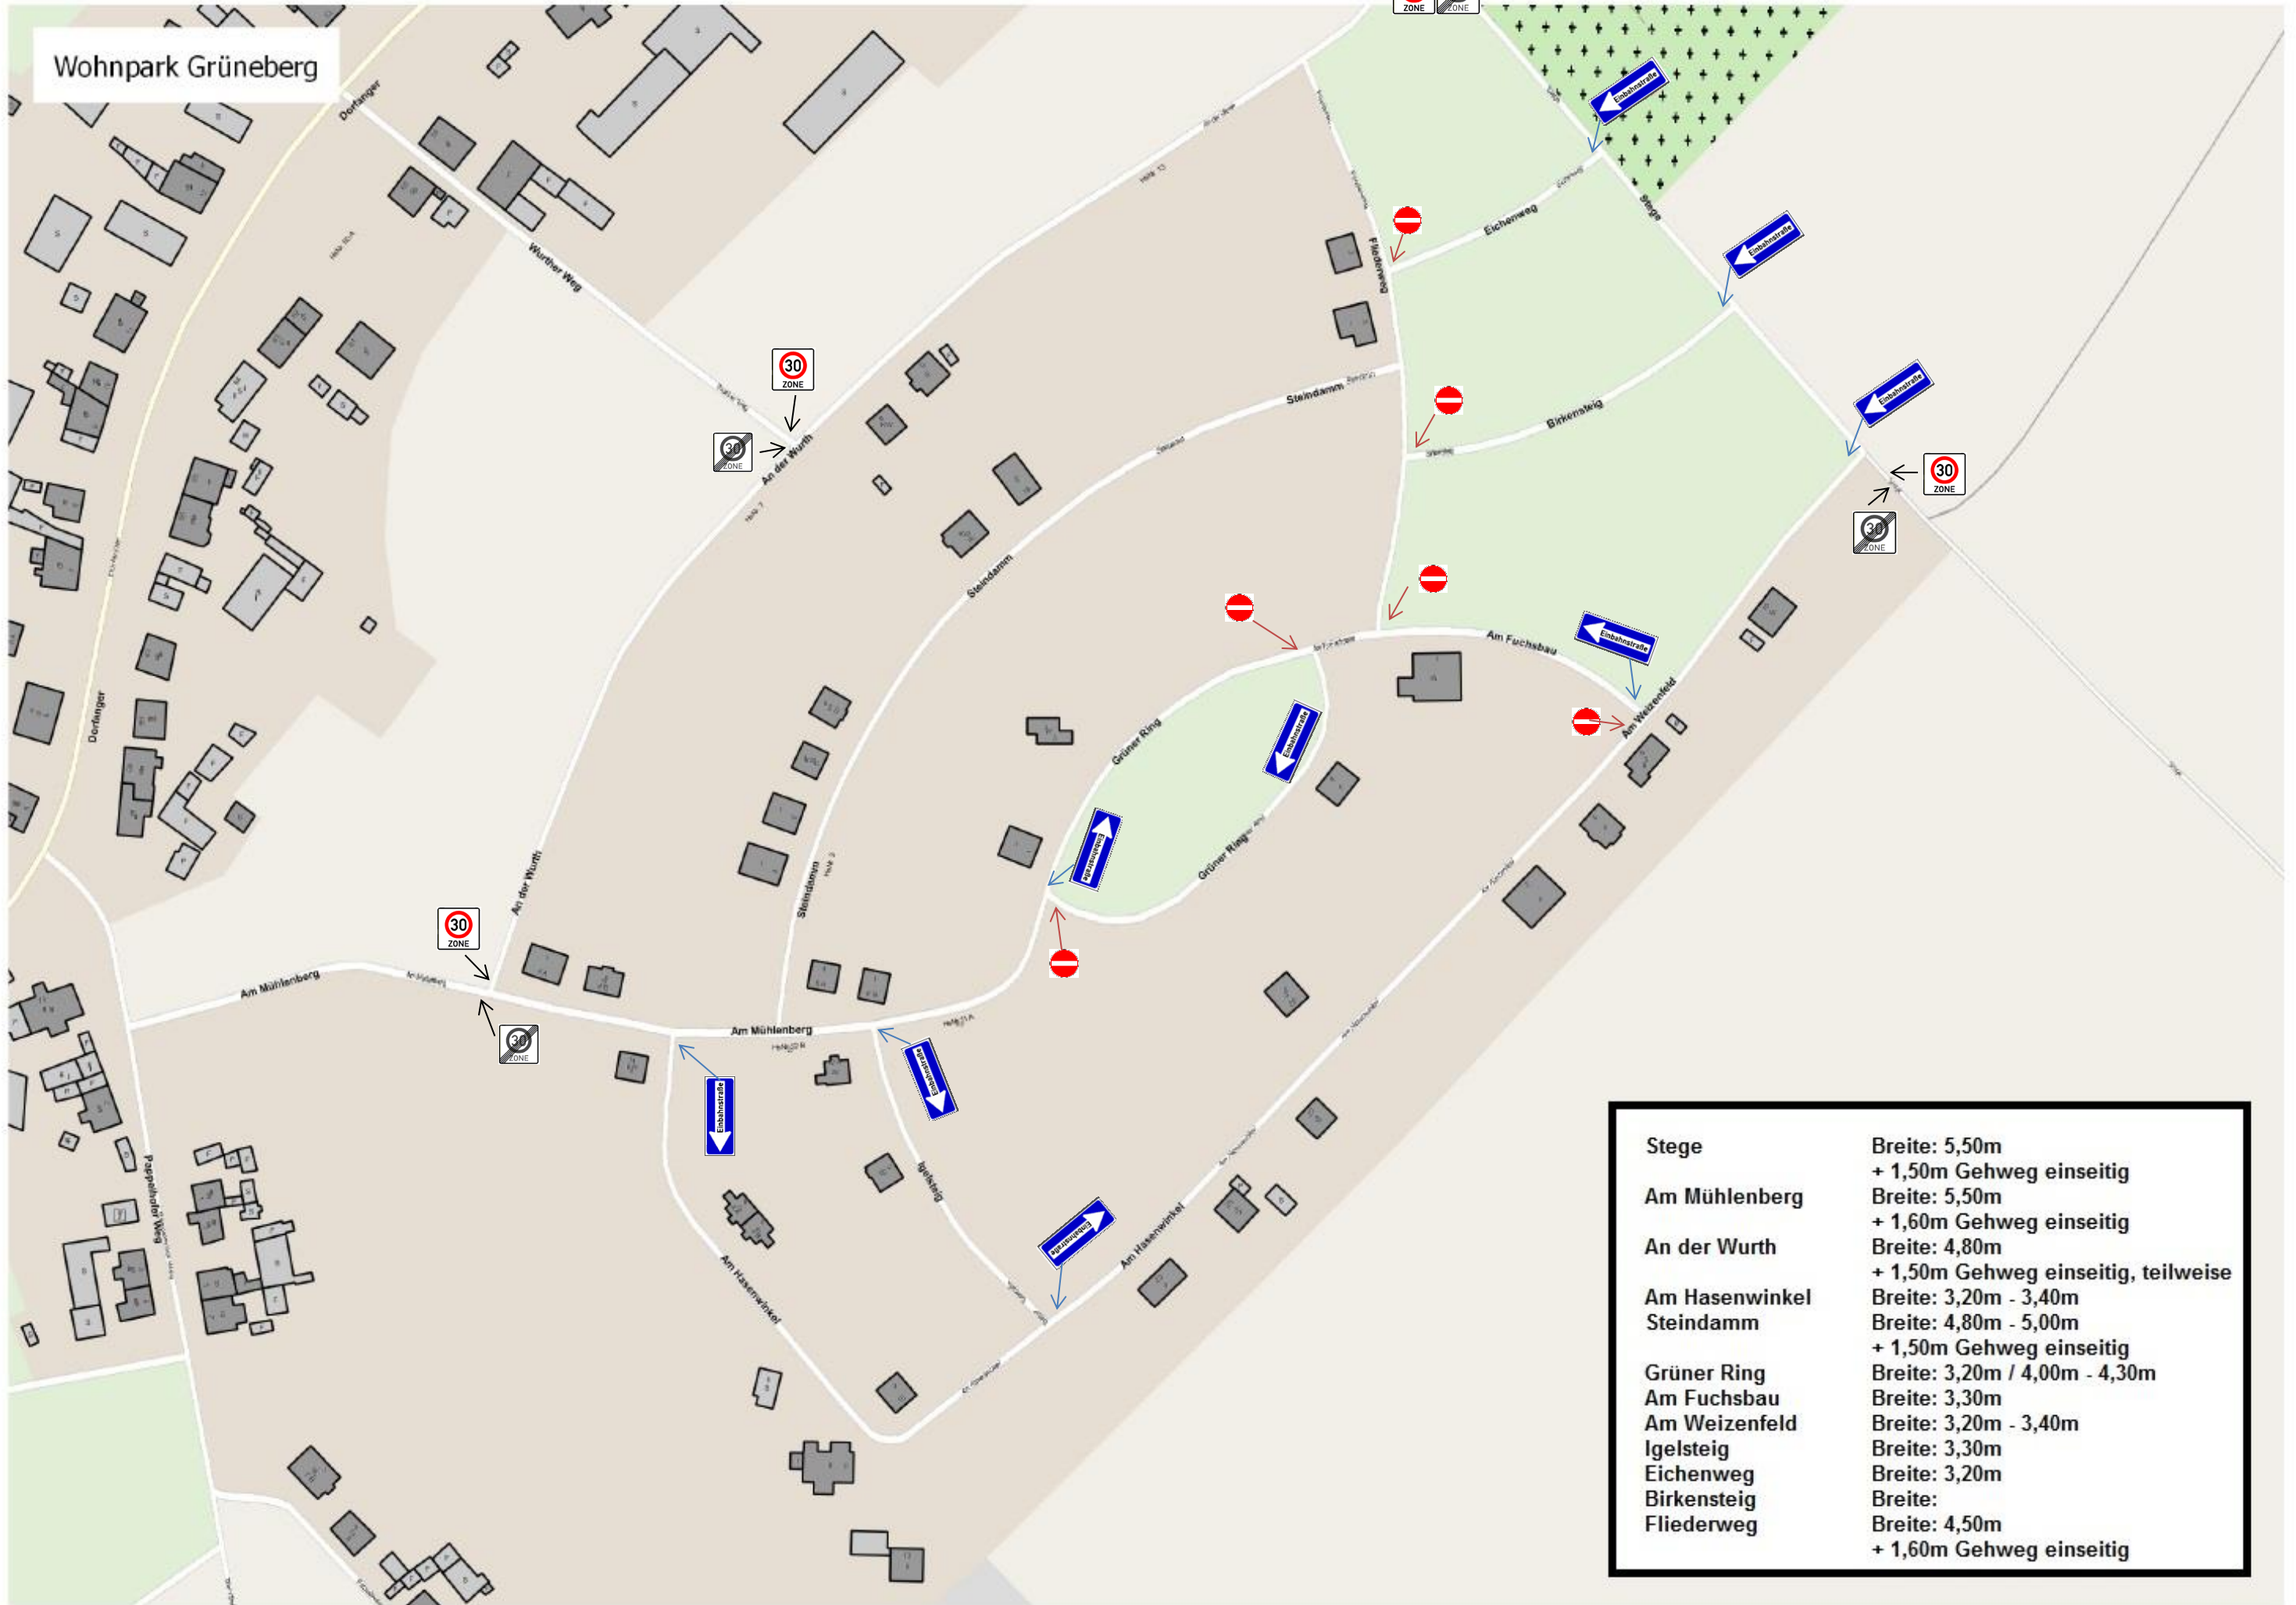

Wohnpark Grüneberg

Stege	Breite: 5,50m + 1,50m Gehweg einseitig
Am Mühlenberg	Breite: 5,50m + 1,60m Gehweg einseitig
An der Wurth	Breite: 4,80m + 1,50m Gehweg einseitig, teilweise
Am Hasenwinkel	Breite: 3,20m - 3,40m
Steindamm	Breite: 4,80m - 5,00m + 1,50m Gehweg einseitig
Grüner Ring	Breite: 3,20m / 4,00m - 4,30m
Am Fuchsbau	Breite: 3,30m
Am Weizenfeld	Breite: 3,20m - 3,40m
Igelsteig	Breite: 3,30m
Eichenweg	Breite: 3,20m
Birkensteig	Breite:
Fliederweg	Breite: 4,50m + 1,60m Gehweg einseitig